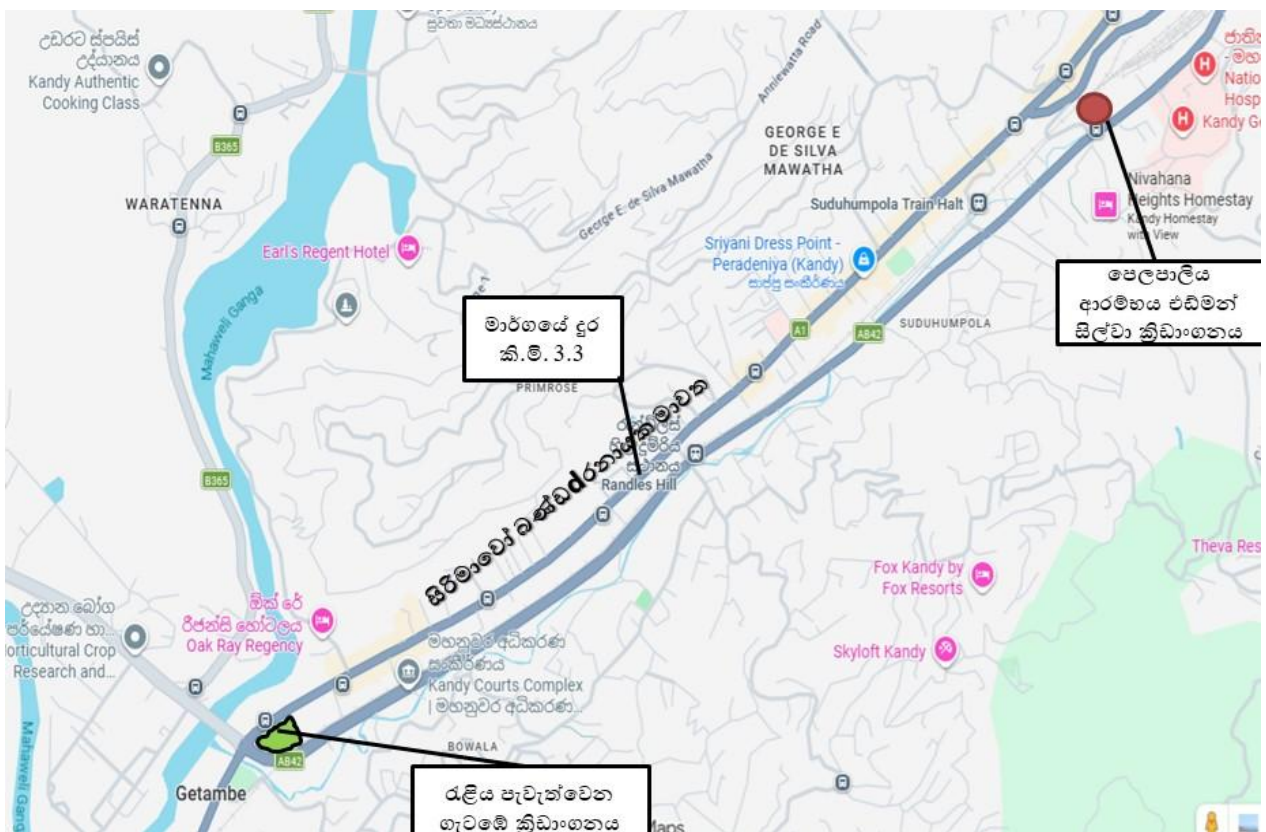

07. මහනුවර පැවැත්වෙන මැයි රැළිය - ජාතික ජන බලවේගය

පෙළපාලිය ගමන් ගන්නා මාර්ගය :- මහනුවර විලියම් ගොපල්ලව මාවතේ එඩ්මන්ඩ් සිල්වා ක්‍රීඩාංගනය අසලින් ආරම්භ වී සම්බෝධි මාවත ඔස්සේ, විහාර මහා දේවි බාලිකා විද්‍යාලය අසලට පැමිණ සිරිමාවෝ බණ්ඩාරනායක මාවත (පරණ ජේරාදේණිය පාර) ඔස්සේ ගැටමේ ක්‍රීඩාංගනය දක්වා ගමන් කිරීමට නියමිතව ඇත.

විකල්ප මාර්ග

- ❖ කටුගස්තොට සිට ජේරාදේණිය හරහා කොළඹ හා නුවරඑළිය දෙසට ගමන් කළ යුතු රථවාහන කටුගස්තොට පාලම අසලින් ගොභාගොඩ මාර්ගය ඔස්සේ ජේරාදේණියට ගමන් කළ හැකිය.
- ❖ කොළඹ සිට පැමිණෙන රථවාහන කුරුණෑගල, මාතලේ හා මහියංගනය දෙසට ගමන් කිරීමේදී ජේරාදේණිය ගොභාගොඩ මාර්ගයෙන් කටුගස්තොට දක්වා පැමිණ කුරුණෑගල දෙසටද, මාතලේ දෙසටද, මඩවල හරහා මහියංගනය දෙසටද ගමන් කළ හැකිය.
- ❖ මහියංගනය හා බදුල්ල දෙසට ගමන් කරන රථවාහන මහියයාව බිංගෙය අසලින් ධර්මාගෝක මාවත ඔස්සේ තැන්නේකුඹුර හරහා ගමන් කළ හැකිය.

රථගාලේ

- ❖ ගන්නෝරුව
- ❖ අධිකරණ සංකීර්ණය ඉදිරිපිට
- ❖ දෙවන රාජසිංහ මාවත