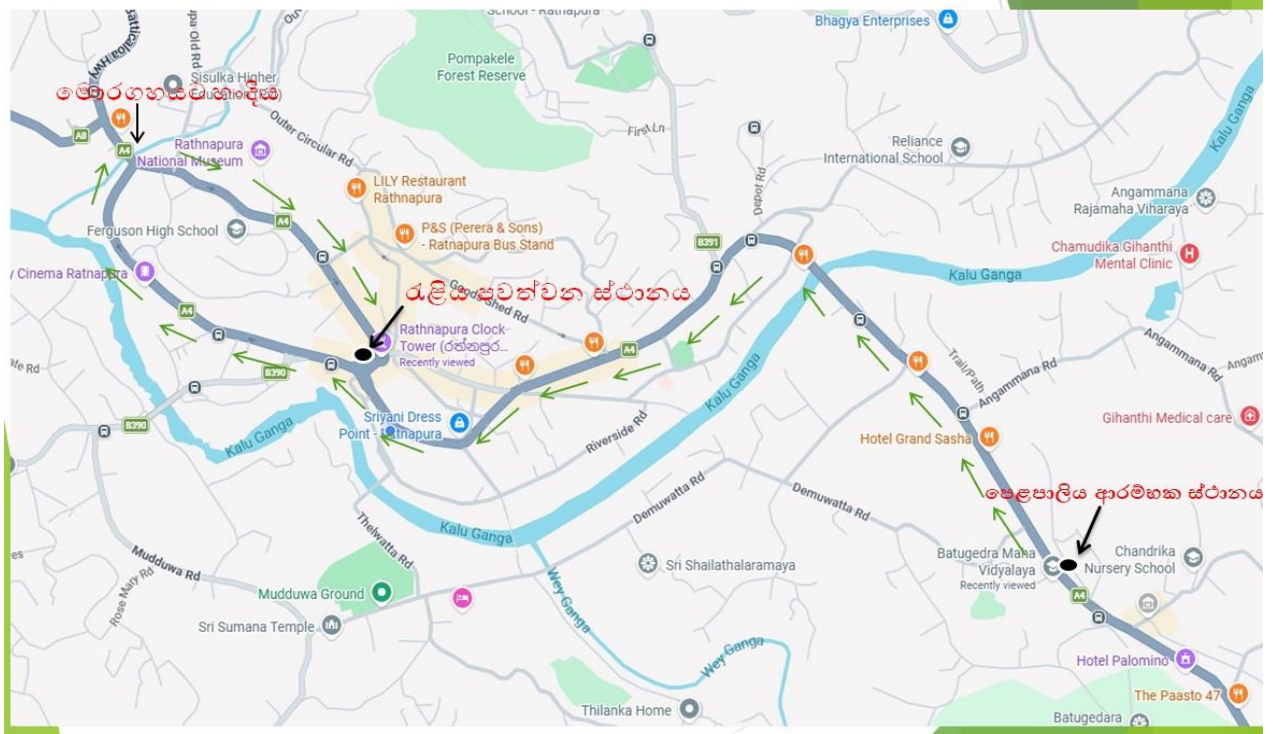

10. රත්නපුර නගරයේ පැවැත්වෙන මැයි රැළිය - ජාතික ජන බලවේගය.

පෙළපාලිය ගමන් ගන්නා මාර්ගය :- බටුගෙදර විද්‍යාරාජ විද්‍යාලය අසලින් ආරම්භව කුඩුගල්වත්ත, බණ්ඩාරනායක මාවත, පරණ ආයුර්වේද හන්දිය, සිරිමාවෝ බණ්ඩාරනායක මාවත ඔස්සේ ඔරලෝසු කණුව අසල වේදිකාවට පැමිණීම.

විකල්ප මාර්ග

- ❖ කොළඹ දෙස සිට ඇඹිලිපිටිය බදුල්ල දෙසට ගමන් ගන්නා රථවාහන වෙරළප හන්දියෙන් වමට හරවා බස් නැවතුම්පොල අසල මාර්ගයෙන් ගුඩිමෙඩි මාර්ගය ඔස්සේ සෙලාන් හන්දියෙන් වමට හරවා ඇඹිලිපිටිය බදුල්ල මාර්ගයට පිවිසිය හැකිය.
- ❖ ඇඹිලිපිටිය / බදුල්ල මාර්ගය ඔස්සේ පැමිණෙන කොළඹ දෙසට ගමන් කරන රථවාහන බටුගෙදර මහවෙල හන්දියෙන් වමට හරවා මාර්ගයේ ගමන් කර මුද්දුව හන්දියෙන් දකුණට හරවා මුවගමින් පොත්ගල් විහාර මාවතට පිවිස පුළුඟුපිටිය හන්දියෙන් වමට හරවා බණ්ඩාරනායක මාවත, පරණ ආයුර්වේද හන්දිය ඔස්සේ කොළඹ දෙසට ගමන් කළ හැකිය.

රථගාල්

- ❖ මනසර රථවාහන අංගනය
- ❖ කෞතුකාගාරය පිටුපස අංගනය
- ❖ ගොඩවෙල මාර්ගයේ රථවාහන අංගනය
- ❖ මහවෙල මාර්ගයේ රථවාහන අංගනය
- ❖ නව නගරයේ වාහන අංගනය
- ❖ තිරවානාකැටිය පැල්මඩුල්ල මාර්ගයේ

මැයි දින පෙළපාලිය ගමන් මාර්ගය