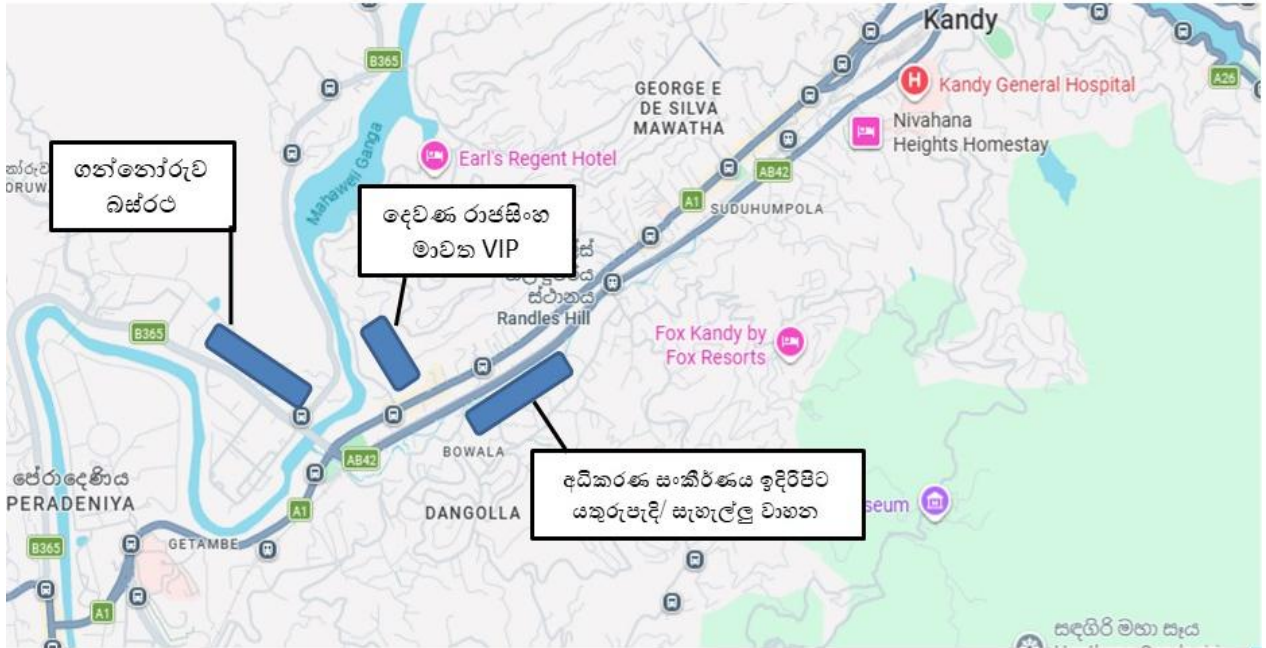

බස් රථ සහ පුද්ගලික වාහන වලින් පැමිණෙන මහජනයා පෙළපාලි සඳහා යොමු කිරීමෙන් පසු පෙළපාලි ආරම්භ වීමට පෙර රථගාල් වෙත යොමු කිරීම.