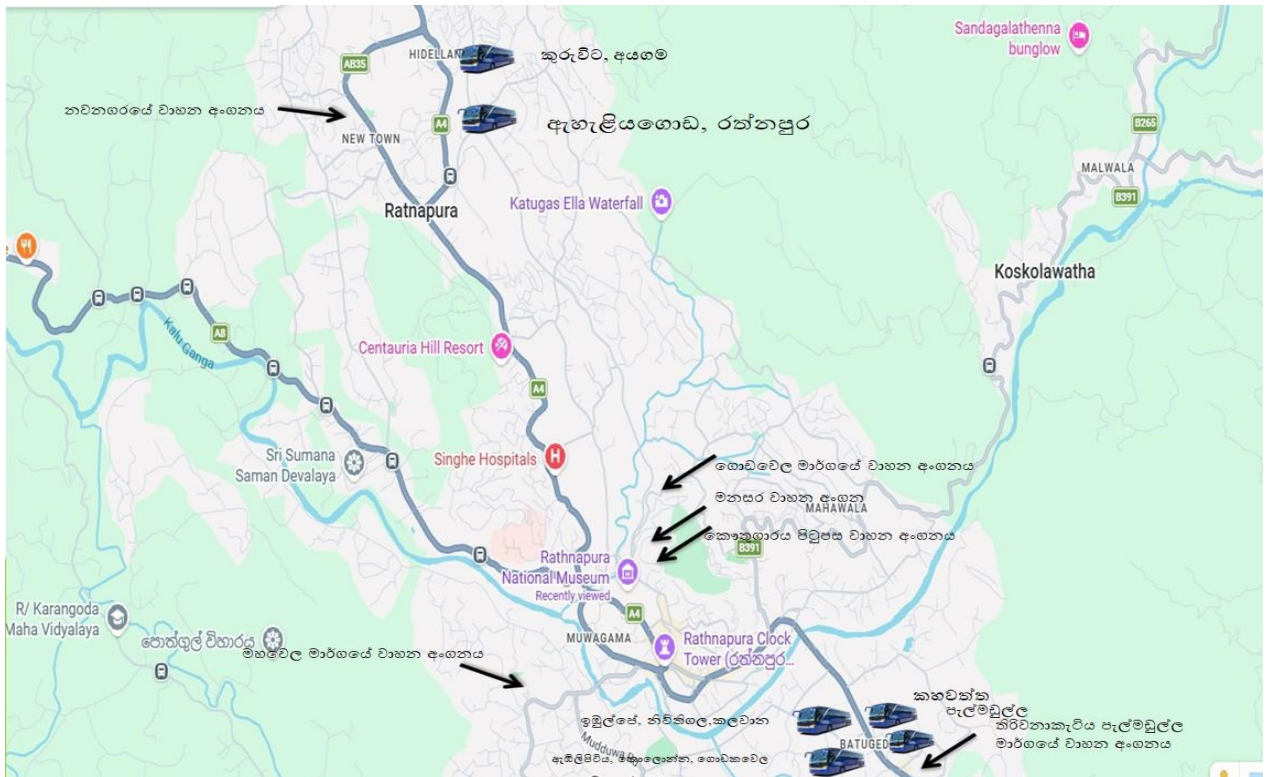

පැවැත්වීමට නියමිත මැයි දින සැමරුම් ආවරණය වන පරිදි පොලිස් නිලධාරීන්, බුද්ධි අංශ නිලධාරීන්, යතුරු පැදි සංචාර, නිල සුනඛ සහය මෙන්ම පොලිස් විශේෂ බලකා නිලධාරීන්ද යෙදවීමට කටයුතු කරනු ලබයි. ඒ සඳහා පොලිසියට අවශ්‍ය සහයෝගය ලබා දෙන ලෙසටද මහජනතාවගෙන් ඉල්ලා සිටියි.

ඩබ්.එම්.මිහුර සෙනරත්
පොලිස් අධිකාරී
වැඩබලන අධ්‍යක්ෂ
සහ වැඩබලන පොලිස් මාධ්‍ය ප්‍රකාශක
පොලිස් මාධ්‍ය කොට්ඨාසය