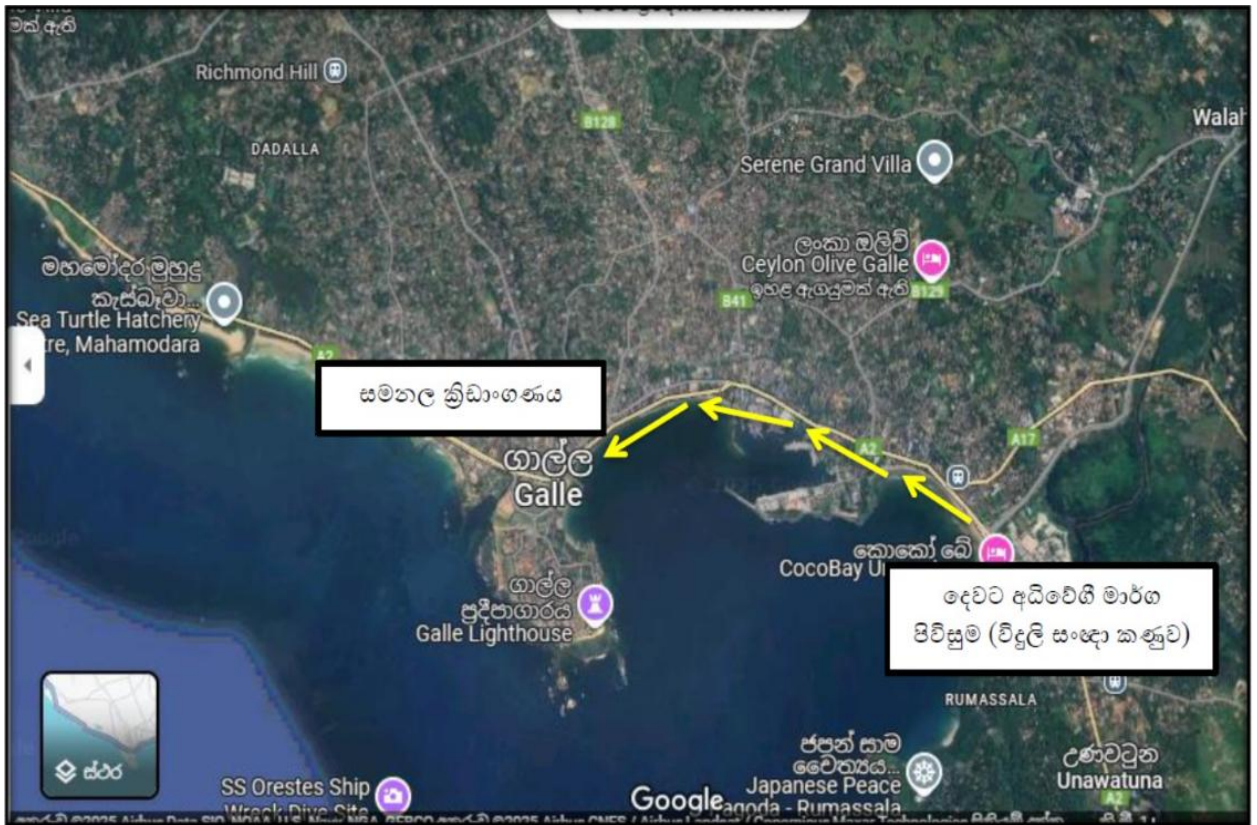

04. ගාල්ල පැවැත්වෙන මැයි රැළිය - ජාතික ජන බලවේගය

පෙළපාලිය ගමන් ගන්නා මාර්ගය :- ගාල්ල වරාය පොලිස් වසමේ දෙවට අධිවේගී පිවිසුම් විදුලි සංඥා කණුව අසල සිට ගාල්ල සමනල ක්‍රීඩාංගනය දක්වා.

විකල්ප මාර්ග

- ❖ කොළඹ දෙස සිට මාතර දෙසට ඒ - 02 මාර්ගයේ ඔස්සේ පැමිණෙන රථවාහන ගාල්ල නගරයේ බස්නැවතුම්පොල අසල සංඥා පුවරුවෙන් වමට හරවා බස්නැවතුම්පොලට සමාන්තරව පිහිටා ඇති ගාමිණි මාවත ඔස්සේ පැමිණ ගාල්ල වක්වැල්ල මාර්ගයේ වක්වැල්ල දෙසට ගොස් සරසවි වටරවුමෙන් ඩික්සන් හන්දිය දක්වා පැමිණ ගාල්ල මාතර පැරණි මාර්ගය ඔස්සේ පෙට්ටිගල හන්දියට ගොස් නාවික කඳවුර ඉදිරිපිට හන්දියෙන් වමට හැරී කරාපිටිය මාර්ගයේ ගොස් කනංපිටිය හන්දියෙන් දකුණට හරවා මකුළුව හන්දියෙන් උඩුගම මාර්ගය ඔස්සේ දකුණට ගොස් සම්බෝධිය හන්දියට හරවා දෙවට හන්දියෙන් අකුරැස්ස මාර්ගයට වමට හැරී නුගඳුව විදුලි සංඥා හන්දියෙන් දකුණට හැරී අධිවේගී පිවිසුම් මාර්ගයෙන් දෙවට විදුලි සංඥා කණුව අසලින් මාතර දෙසට ගමන් කළ හැකිය.
- ❖ මාතර දෙස සිට කොළඹ දෙසට ඒ - 02 මාර්ගයේ ගමන් කරන රථවාහන දෙවට විදුලි සංඥා හන්දිය, නුගඳුව විදුලි සංඥා දෙවට හන්දිය, පෙට්ටිගල වත්ත හන්දිය, පරණ මාතර පාර ඔස්සේ ඕල්කට් වටරවුම, ඩික්සන් හන්දිය, රණවිරු වට රවුම, 2000 වට රවුම ගාල්ල ප්‍රධාන බස් නැවතුම්පොලේ දකුණු පැත්ත මාර්ගය ඔස්සේ ප්‍රධාන විදුලි සංඥා හන්දිය ඔස්සේ කළුකොට්ටේ දෙසට ගමන් කළ හැකිය.

රථගාලී

- ❖ දෙවට හන්දියේ සිට නුගඳුව විදුලි සංඥා කණු දක්වා අධිවේගී පිවිසුම් මාර්ගය දෙපස
- ❖ ගාල්ල පොලිස් ස්ථානය පිටුපස ඇති නාගරික සංවර්ධන අධිකාරියට අයත් රථගාල

බරවාහන රථගාලී

- ❖ කොළඹ දෙස සිට පැමිණෙන බරවාහන මහමෝදර ප්‍රදේශය
- ❖ මාතර දෙස සිට පැමිණෙන බරවාහන දෙවට සීමෙන්ති කර්මාන්ත ශාලාව ඉදිරිපිට භූමිය

ඉහත රථවාහන සැලැස්මට අමතරව යම් රථවාහන තදබදයක් ඇතිවුවහොත් විකල්ප මාර්ගයක් ලෙස පහත සඳහන් මාර්ගය භාවිතා කිරීමට හැකිය.

- ❖ ඒ - 02 මාර්ගය ගමන්ගන්නා රථවාහන ගිංතොට, කලේගාන මාර්ගය ඔස්සේ කලේගාන හන්දිය, කරාපිටිය, ලබුදුව, කුරුඳුවත්ත හන්දිය අසලින් දකුණට හැරී උඩුගම මාර්ගය ඔස්සේ යශ්ගා හන්දියෙන් වමට හැරී අධිවේගී පිවිසුම් මාර්ගයට පිවිස ගමන් කළ හැකිය.