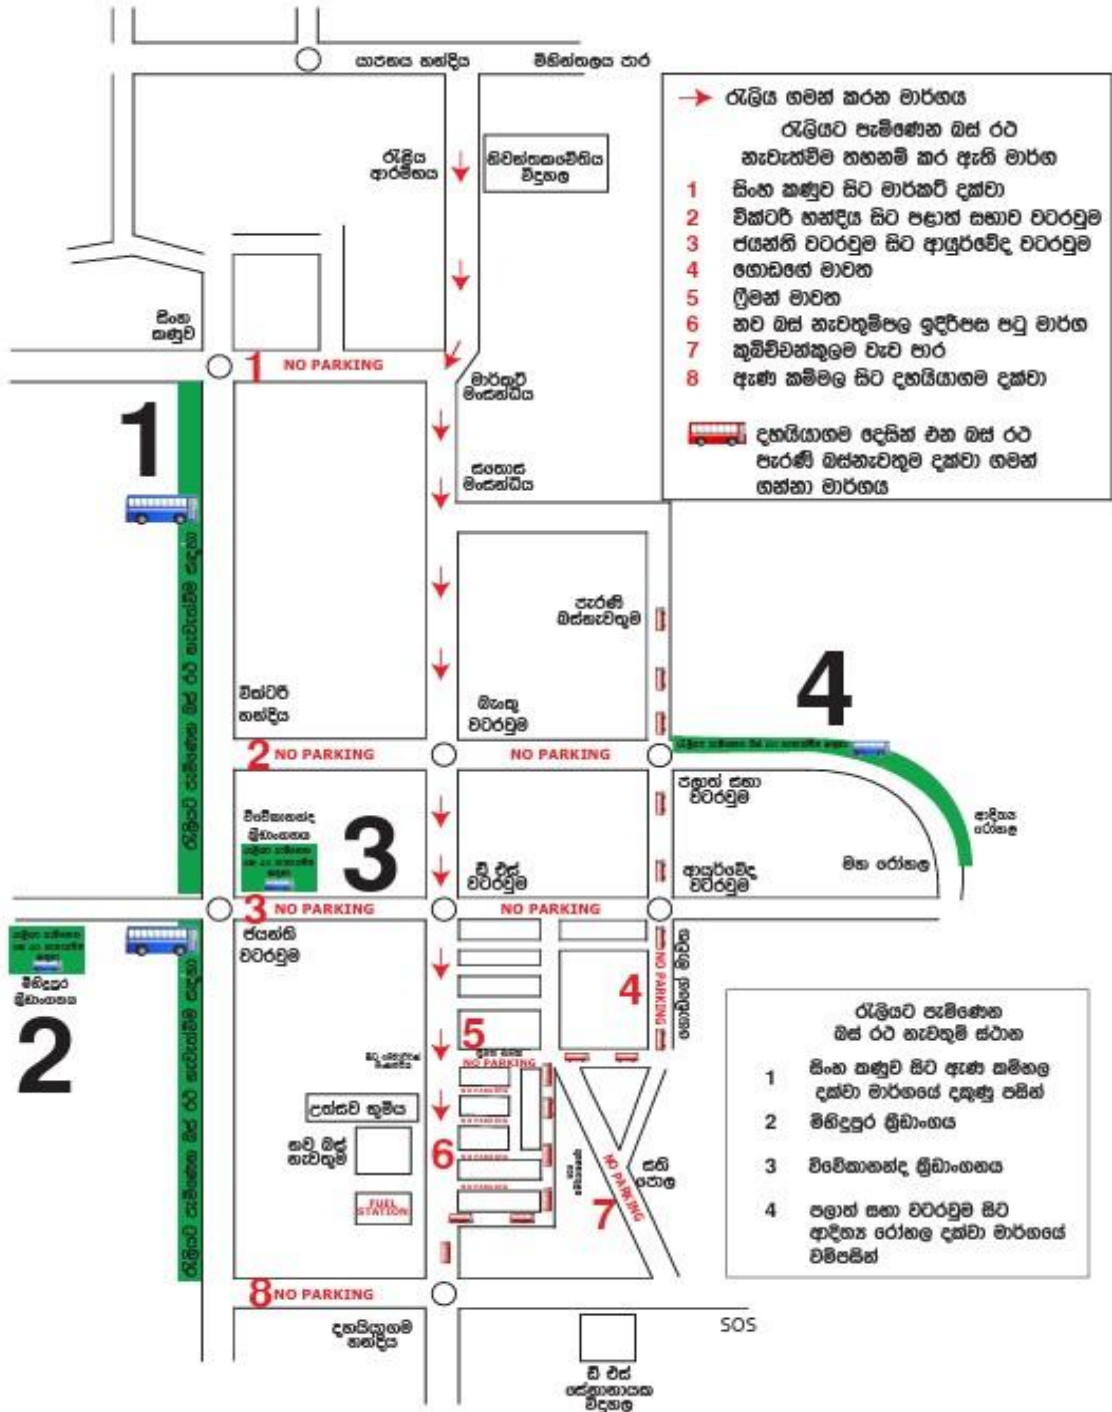

2026 මැයි දින සැමරීම - රථ චාහන සැලැස්ම

2026-05-01