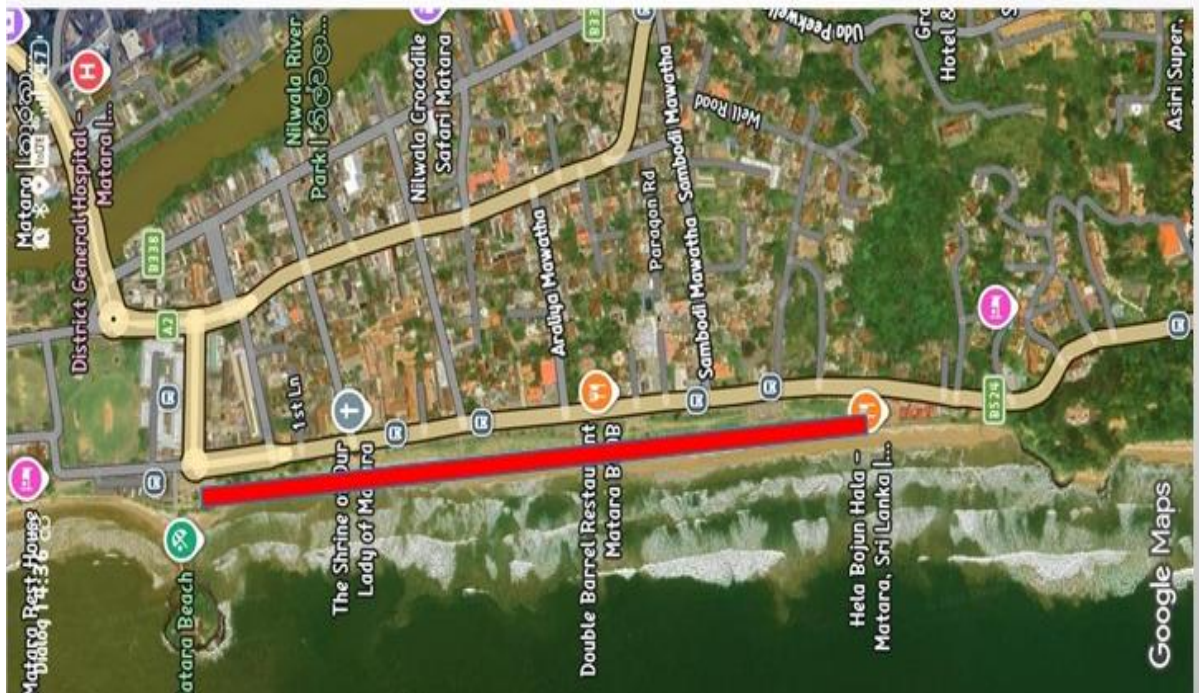

මැයි රැලිය ගමන් ගන්නා මාර්ගය (නුෂේ හන්දිය සිට කොටු දොරකඩ දක්වා) →

රැස්වීම පැවැත්වෙන ස්ථානය
(කොටුදොරකඩ ඉදිරිපිට)

බස් රථ ගාල

(රනවිරු වටරවුමේ සිට හෙලබොජුන්හල දක්වා)

06. නුවරඑළිය පැවැත්වෙන මැයි රැළිය - ජාතික ජන බලවේගය

පෙළපාලිය ගමන් ගන්නා මාර්ගය :- භාවාචළිය රෝහල හන්දියෙන් ආරම්භ කර
ලොරස්ට් හන්දිය, PSC හන්දිය, වින්සර් හන්දිය, ප්‍රධාන වීදිය ධර්මපාල වටරවුම,
නානුඔය හන්දිය, හියුජේ හන්දියෙන් වමට හැරී UD ක්‍රීඩාංගනය වෙත

විකල්ප මාර්ග