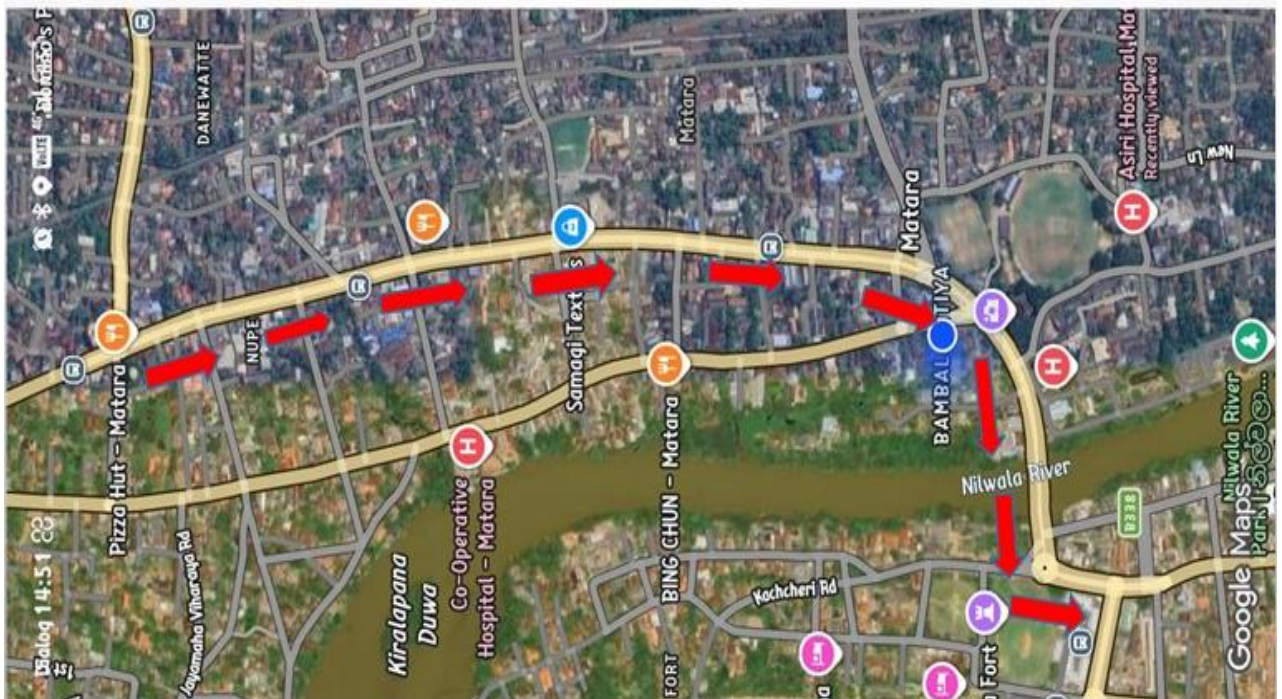

05. මාතර පැවැත්වෙන මැයි රැලිය - ජාතික ජන බලවේගය

පෙළපාලිය ගමන් ගන්නා මාර්ගය :- නුෂේ හන්දිය සිට කොටුදොරකඩ දක්වා කොළඹ දෙසට ගමන් ගන්නා මංකීරුවේ පෙළපාලිය ගමන් කරනු ලබන අතර කොළඹ දෙසට හා තංගල්ල දෙසට ගමන් ගන්නා රථවාහන සඳහා අනෙක් මංකීරුව දෙසටම ගමන් කළ හැකි ලෙස විවෘතව ඇත.

විකල්ප මාර්ග

- ❖ ඒ - 02 මාර්ගය ඔස්සේ තංගල්ල දෙසට ගමන් ගන්නා රථවාහන නුෂේ හන්දියෙන් වමට හැරී රාහුල හන්දිය, හුණුකොටුව, ගබඩා වීදිය හරහා තංගල්ල දෙසට ගමන් කළ හැකිය.
- ❖ ඒ - 02 මාර්ගය ඔස්සේ තංගල්ල දෙස සිට කොළඹ දෙසට ගමන්ගන්නා රථවාහන පොලිසිය ඉදිරිපිටින් ඇති කුමාරතුංග මාවත ඔස්සේ කොළඹ දෙසට ගමන් කළ හැකිය.

රථගාල්

- ❖ වෙරළ මාර්ගය හෙළ බොජුන් අසල දක්වා
- ❖ හක්මන මාර්ගය දෙපස
- ❖ අකුරැස්ස මාර්ගයේ රාහුල හන්දිය සිට ගොඩගම දක්වා මාර්ගයේ වම්පස
- ❖ නාළගල බන්ට් එක අසල
- ❖ රවින්ද්‍රනාත් තාගොර් ශාලාව සිට වැල්ලමඩම මාර්ගය

මැයි රැලිය ගමන් ගන්නා මාර්ගය (නුෂේ හන්දිය සිට කොටු දොරකඩ දක්වා) →