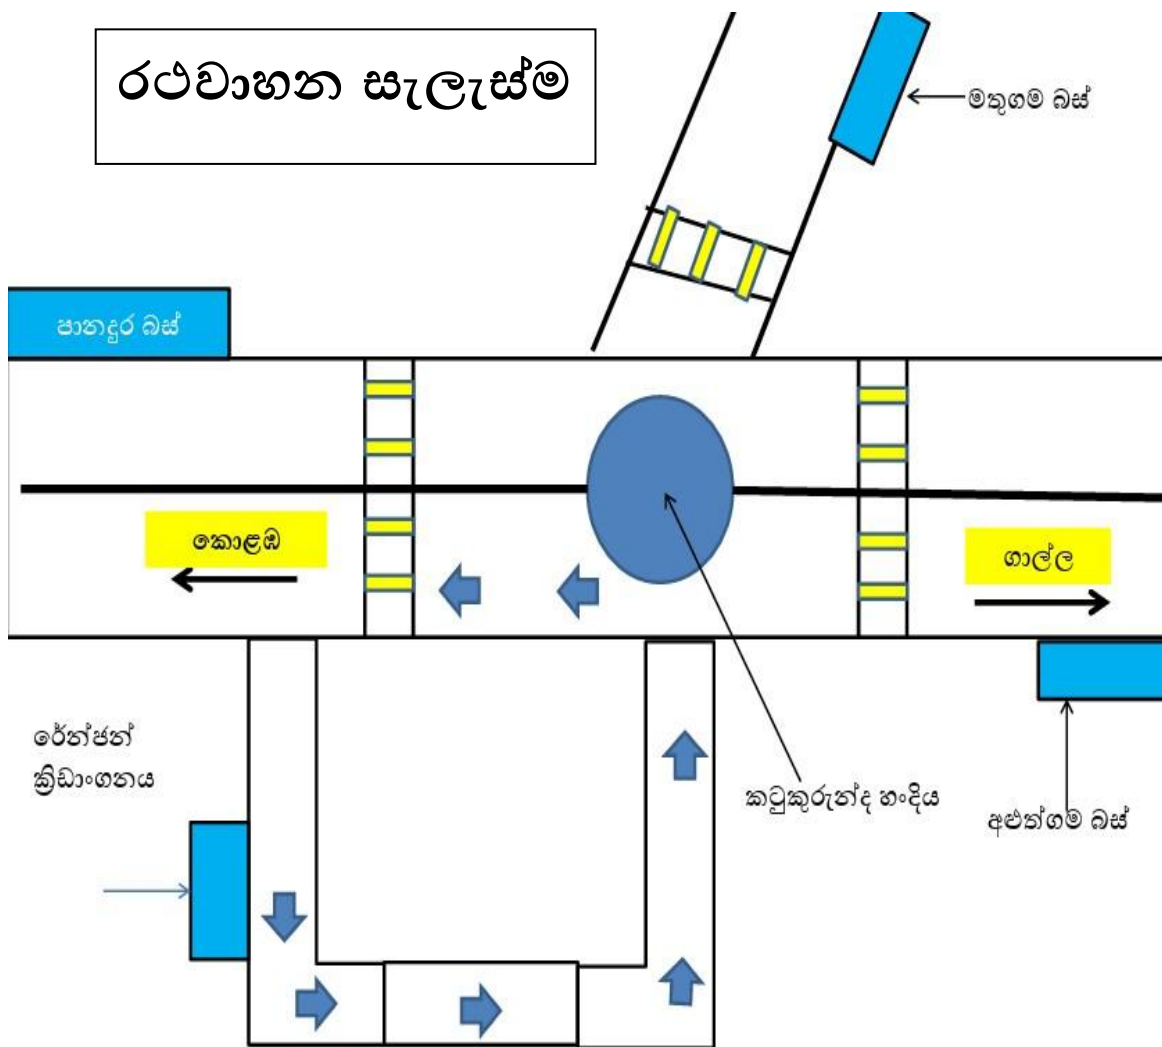

02. කළුතර නගරයේ පැවැත්වෙන මැයි රැළිය - ජාතික ජන බලවේගය.

පෙළපාලිය ගමන් ගන්නා මාර්ගය :- කටුකුරුන්ද හංදියේ සිට ගාල්ල කොළඹ මාර්ගයේ කොළඹ දෙසට වූ මංකීරුව ඔස්සේ කළුතර දකුණ බස් නැවතුම්පොල භූමිය දක්වා

විකල්ප මාර්ග

- ❖ රථවාහන ගමනාගමනය කළුතර දකුණ ඔරලෝසු කණුවේ සිට කටුකුරුන්ද හංදිය දක්වා ගාල්ල දෙසට ඇති වම්පස මංකීරුවේ කොළඹ දෙසට හා ගාල්ල දෙසට යන දෙපසටම ගමන් කළ හැකිය.

රථගාලේ

- ❖ කළුතර උතුර දුම්රියපල අසල ඇති ක්‍රීඩාංගනය.
- ❖ වාඩියවත්ත ක්‍රීඩාංගනය.
- ❖ පලාතොට පාරේ පිහිටි ජරයිම්ලෑන්ඩ් වෙන්දේසි ඉඩම.